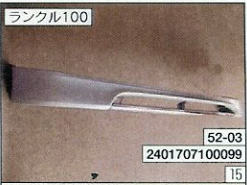

ランクル100
52-07
2401707090178

ランクル100
52-03
2401707100099

3.98万円
オリジナル フロントスポイラー