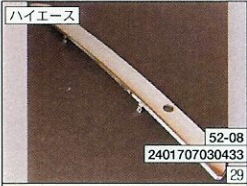

ランクル80  
51-04  
2401708020112

3.15万円  
ランクル80 3インチUPサス

52-01  
2401708010304

0.798万円  
シルクブレイス マフラーカッター  
異径タイプとオーバルタイ  
プ

200系ハイエース  
52-10  
2401707090147

1.575万円  
200系ハイエース ダウンロック 30mm  
50mmダウンと30mmダウ  
ンの2種類有、  
50mmは17850円

ハイエース100系  
52-05  
2401707100044

1.239万円  
ハイエース クリスタルコンピテール  
スモーク

ハイエース100系  
52-06  
2401708020105

1.029万円  
ハイエース クリスタルコンピテール

ハイエース  
53-01  
2401706010016

1.05万円  
メッキハンドルカバー 4点セット  
100系ハイエース、ハンド  
ルカバーとエアダクトのセッ  
ト