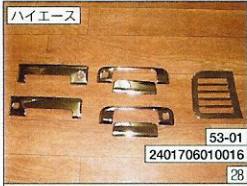

ハイエース100系
52-06
2401708020105

ハイエース
52-08
2401707030433

ハイエース
53-01
2401706010016

1.05万円
メッキハンドルカバー 4点セット
100系ハイエース、ハンド
ルカバーとエアダクトのセッ
ト