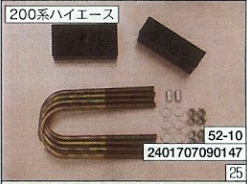

ランクル80  
53-04  
2401707090116

2.1万円  
ランクル80  
LEDコンピテール ペンツタイプ  
DEPO製

ランクル80  
53-05  
2401707090121

1.98万円  
ランクル80  
LEDコンピテール 左右セット

ランクル  
53-03  
2401707090161

7.56万円  
BZ-SP  
3J16-30 6/139 Sポリッシュ  
オフセット-50も有

ランクル80  
51-04  
2401708020112

3.15万円  
ランクル80 3インチUPサス

52-01  
2401708010304

0.798万円  
シルクブレイス マフラーカッター  
異径タイプとオーバルタイ  
プ

200系ハイエース  
52-10  
2401707090147

1.575万円  
200系ハイエース ダウンロック 30mm  
50mmダウンと30mmダウ  
ンの2種類有、  
50mmは17850円