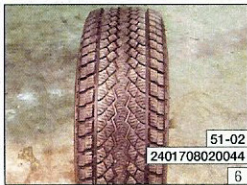

2.94万円  
中古スバイクタイヤ  
185/70-14 ノーマルピン

51-03  
2401708020068

1.47万円  
中古スバイクタイヤ  
145/80-12  
カップピン

52-02  
2401707120202

6.7万円  
中古スタッドレス 未使用品  
225/45-18 ヨコハマ IG721  
10分山

51-02  
2401708020044

4.2万円  
中古スタッドレスタイヤ  
285/75-16 G071  
8分山