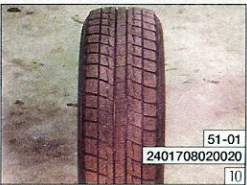

51-01
2401708020020

2.52万円
中古スタッドレスタイヤ
195/65-15 REV01
8分山