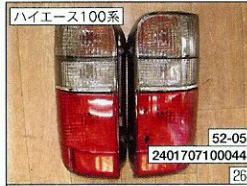

ランクル80  
51-04  
2401708020112

3.15万円  
ランクル80 3インチUPサス

52-01  
2401708010304

0.798万円  
シルクブレイス マフラーカッター  
異径タイプとオーバルタイ  
プ

200系ハイエース  
52-10  
2401707090147

1.575万円  
200系ハイエース ダウンロック 30mm  
50mmダウンと30mmダウ  
ンの2種類有、  
50mmは17850円