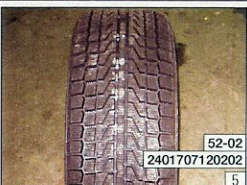

CARB@se TV  
<http://carbase.jp>

ランクル100 シグナス  
54-01  
2401708030043

13万円  
中古スバイクタイヤ+アルミセット  
275/70-16 ATKO カップ  
8.5116、+50、5/150

53-10  
3502008010809

2.94万円  
中古スバイクタイヤ  
195/65-15 ノーマルピン

53-09  
3502008010793

2.94万円  
中古スバイクタイヤ  
185/70-14 ノーマルピン

51-03  
2401708020068

1.47万円  
中古スバイクタイヤ  
145/80-12  
カップピン

52-02  
2401707120202

6.7万円  
中古スタッドレス 未使用品  
225/45-18 ヨコハマ IG721  
10分山

51-02  
2401708020044

4.2万円  
中古スタッドレスタイヤ  
285/75-16 G071  
8分山