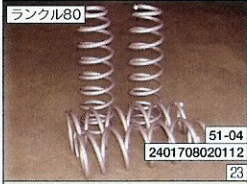

ランクル80  
53-04  
2401707090116

2.1万円  
ランクル80  
LEDコンピテール ペンツタイプ  
DEPO製

ランクル80  
53-05  
2401707090121

1.98万円  
ランクル80  
LEDコンピテール 左右セット

ランクル  
53-03  
2401707090161

7.56万円  
BZ-SP  
3J16-30 6/139 Sポリッシュ  
オフセット-50も有

ランクル80  
51-04  
2401708020112

3.15万円  
ランクル80 3インチUPサス

52-01  
2401708010304

0.798万円  
シルクブレイス マフラーカッター  
異径タイプとオーバルタイ  
プ

200系ハイエース  
52-10  
2401707090147

1.575万円  
200系ハイエース ダウンロック 30mm  
50mmダウンと30mmダウ  
ンの2種類有、  
50mmは17850円