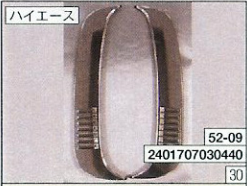

ハイエース
52-08
2401707030433

ハイエース
52-09
2401707030440

1.029万円
メッキ Rビラーカバー